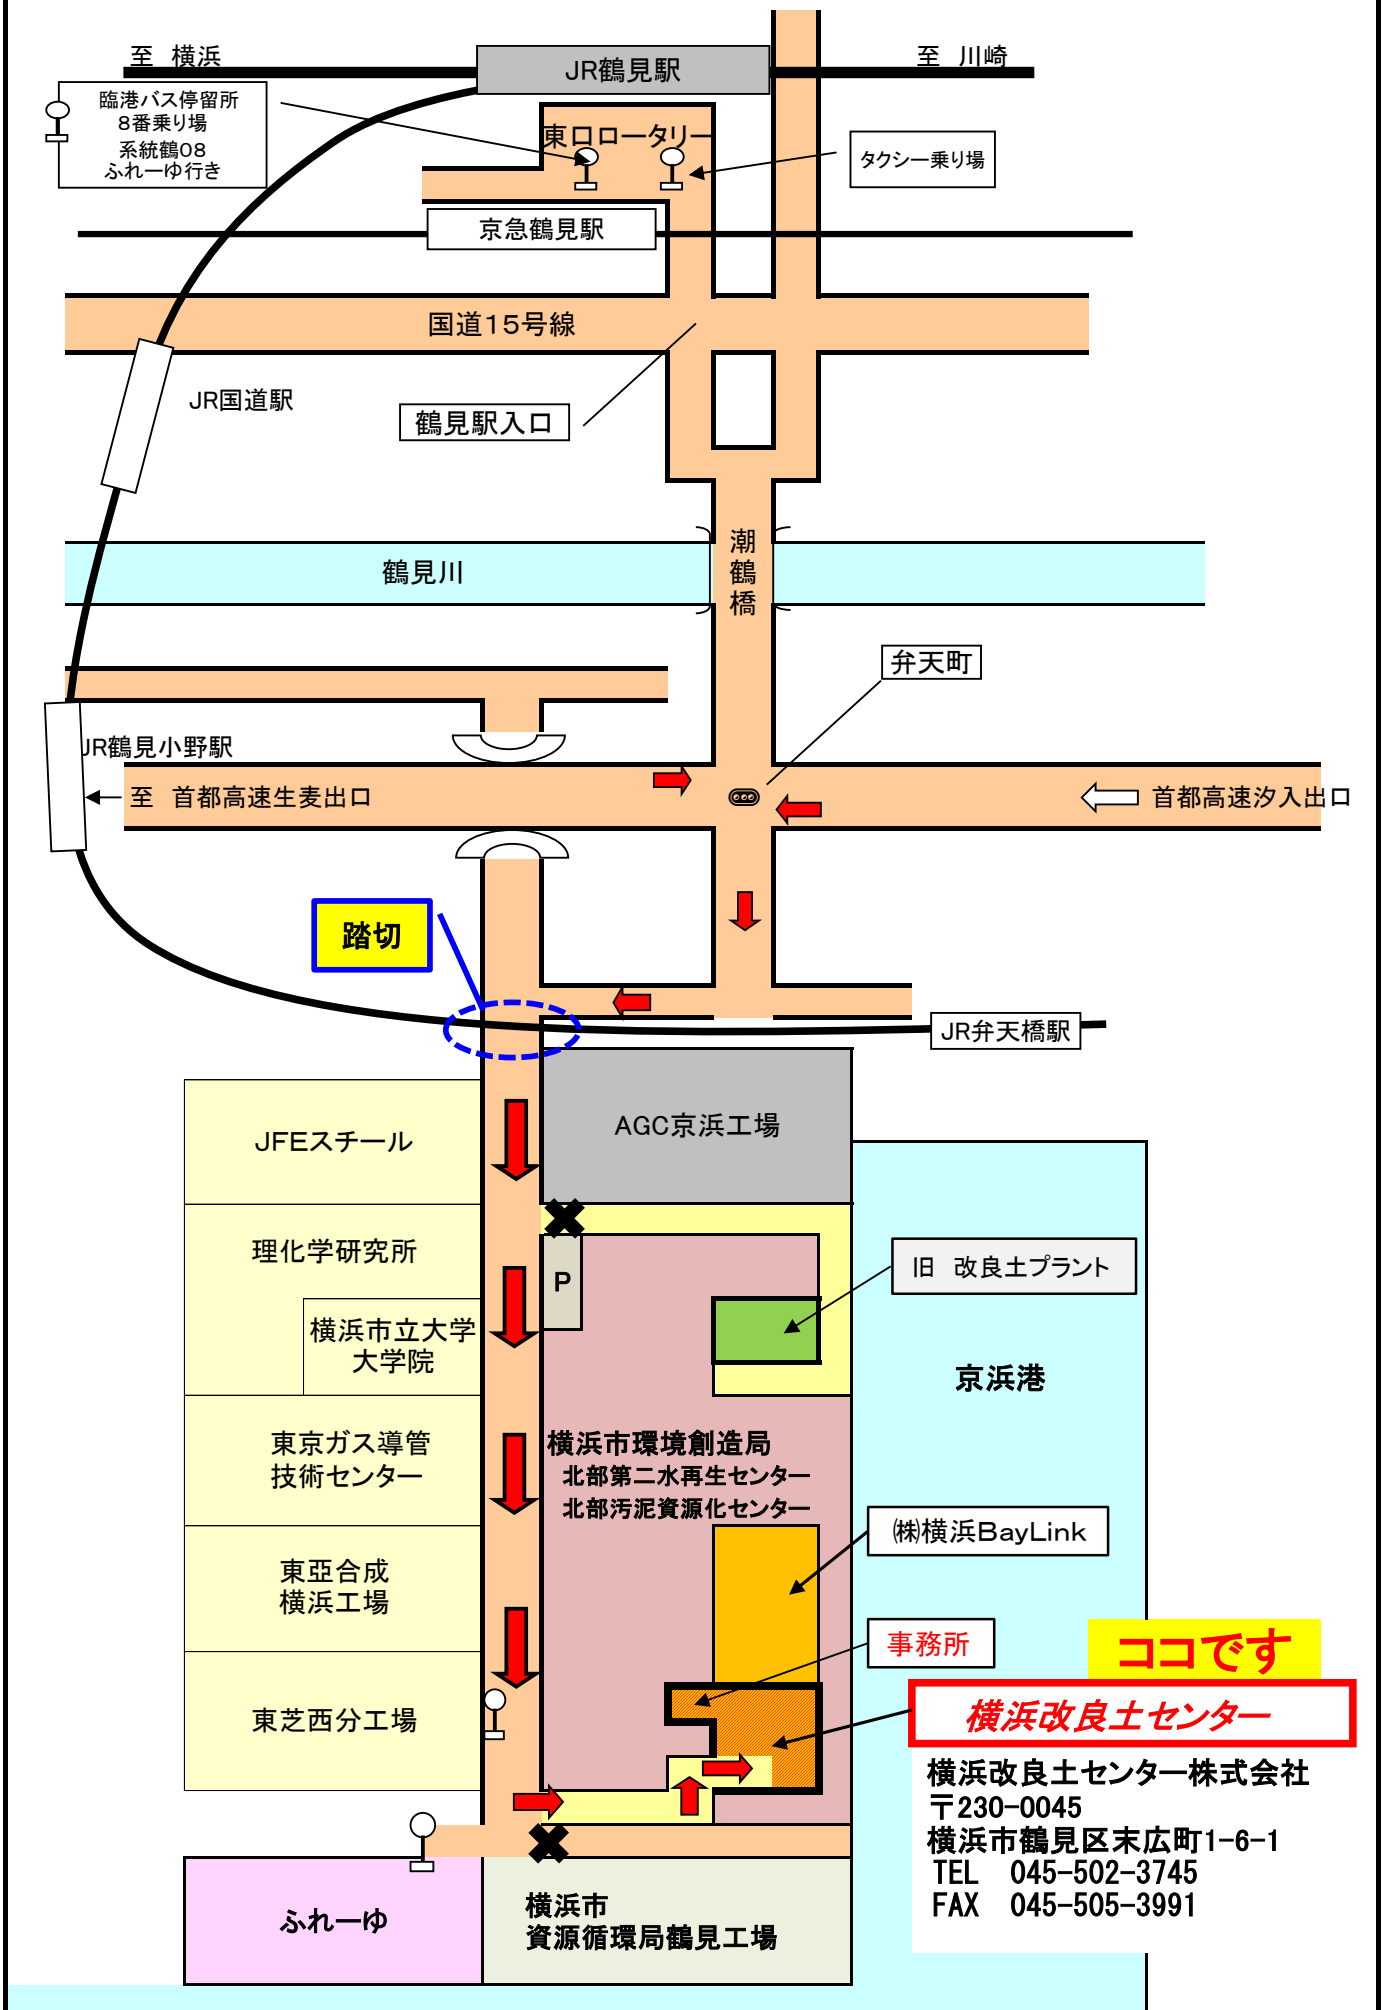

# 横浜改良土センター 案内図

**ココです**  
**横浜改良土センター**  
 横浜改良土センター株式会社  
 〒230-0045  
 横浜市鶴見区末広町1-6-1  
 TEL 045-502-3745  
 FAX 045-505-3991